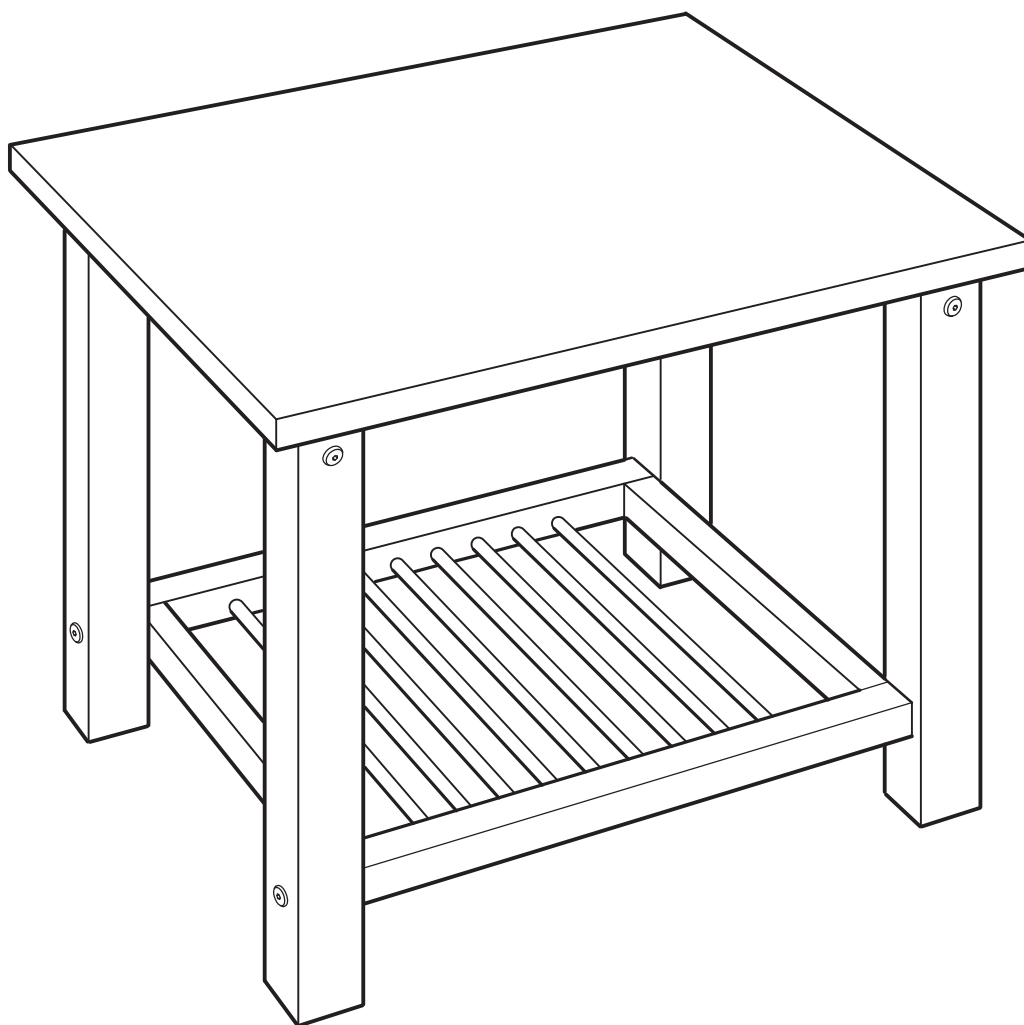

ТЕРРИТОРИЯ ЗДОРОВОГО СНА

Инструкция
по сборке тумбы прикроватной
Olova (Олова)
50*45*40

ТР ТС 025/2012

Декларация о соответствии ЕАЭС № RU Д-RU.РА07.В.82840/23
От 25.09.2023 г. действительна до 24.09.2028 г. включительно